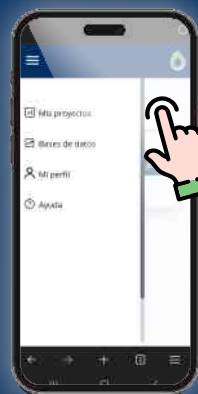

Ventajas

Formato **amigable e intuitivo**

Acceso por **dispositivos móviles o web**

Pensado para su uso **práctico en predios**

Se **adapta a todos los sistemas**
de fertirriego disponibles localmente

Pasos para su uso

1. Personalice la App con la información de su sistema productivo

2. Obtenga su plan de fertirriego previo al trasplante

3. Ajuste las recomendaciones de riego y fertilización en tiempo real

4. Combine el uso de la App con el seguimiento predial