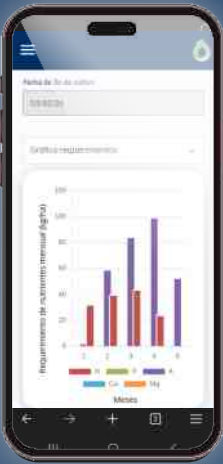

1. Personalice la App con la información de su sistema productivo

2. Obtenga su plan de fertirriego previo al trasplante

3. Ajuste las recomendaciones de riego y fertilización en tiempo real

4. Combine el uso de la App con el seguimiento predial

¿Qué información requiere?

- ✓ Invernáculo y sistema de riego
- ✓ Cultivo
- ✓ Suelo
- ✓ Agua
- ✓ Enmiendas orgánicas

La información de clima se obtiene automáticamente de las estaciones meteorológicas INIA Las Brujas e INIA Salto Grande, sumado a pronósticos meteorológicos. En caso de no contar con información de suelo, agua y enmiendas orgánicas se puede utilizar información precargada.

¿Qué información genera el sistema?

El sistema genera tablas y gráficas con información diaria/semanal de riego y semanal/mensual de fertilización (nitrógeno, potasio, calcio, fósforo y magnesio) en cantidad (kg/ha) y concentración (mmol/L).