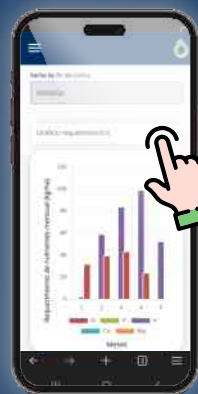

Ventajas

Formato **amigable e intuitivo**

Acceso por **dispositivos móviles o web**

Pensado para su uso **práctico en predios**

Se **adapta a todos los sistemas**
de fertirriego disponibles localmente

Pasos para su uso

1. Personalice la App con la información de su sistema productivo

2. Obtenga su plan de fertirriego previo al trasplante

3. Ajuste las recomendaciones de riego y fertilización en tiempo real

4. Combine el uso de la App con el seguimiento predial