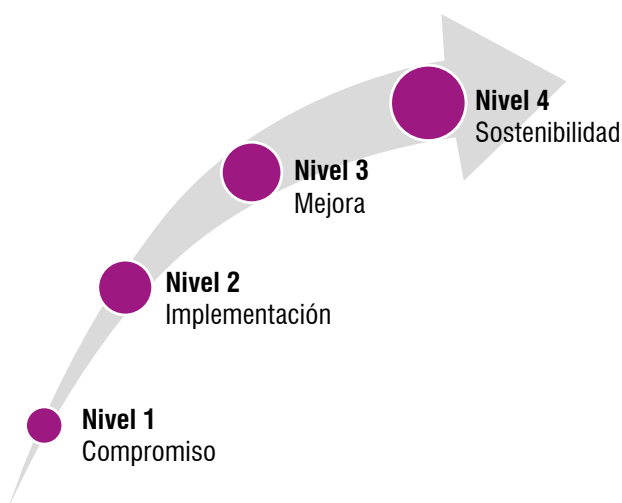

Modelo de Calidad con Equidad de Género

Acceda **AQUÍ**

Plan Nacional de Género en las Políticas Agropecuarias de Uruguay

Acceda **AQUÍ**